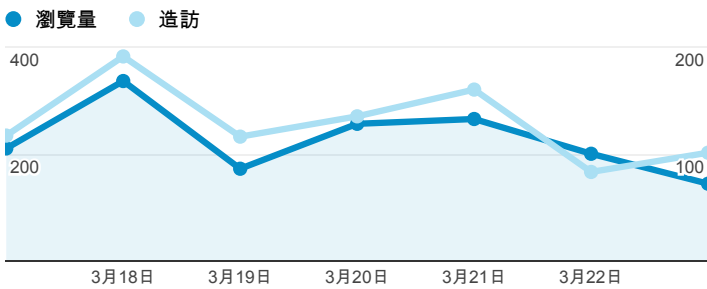

報表02_流量

2014年3月17日 - 2014年3月23日

瀏覽量和平均網頁停留時間

瀏覽量和造訪

瀏覽量和不重複瀏覽量

造訪和瀏覽量 (依 來源/媒介 分組)

來源/媒介	造訪	瀏覽量
tku.edu.tw / referral	423	707
google / organic	214	281
(direct) / (none)	105	230
yahoo / organic	40	53
eportfolio.tku.edu.tw / referral	20	136
ee.tku.edu.tw / referral	14	19
acad.tku.edu.tw / referral	13	16
ep.tku.edu.tw / referral	11	33
facebook.com / referral	11	26

造訪和新造訪率 (依 服務供應商 分組)

服務供應商	造訪	瀏覽量
taipei taiwan	290	503
tamkang university	233	495
mobile business group	37	52
tfn media co. ltd.	30	65
taiwan fixed network co. ltd.	29	60
kbro co. ltd.	26	50
panchiao taipei hsien taiwan	21	38
chunghwa telecom data communication business group	20	24
seednet-taipeidp-s	13	21
taiwan mobile co. ltd.	10	10