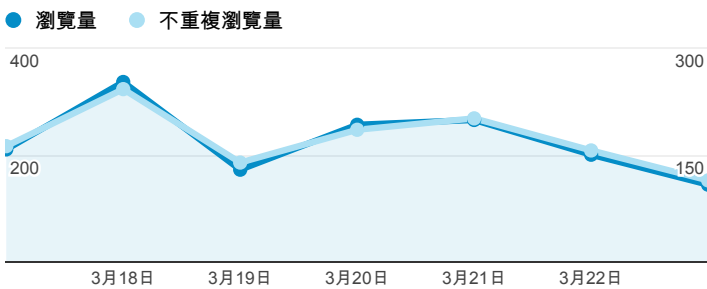

報表02_流量

2014年3月17日 - 2014年3月23日

瀏覽量和平均網頁停留時間

瀏覽量和造訪

瀏覽量和不重複瀏覽量

造訪和瀏覽量 (依 來源/媒介 分組)

來源/媒介	造訪	瀏覽量
tku.edu.tw / referral	423	707
google / organic	214	281
(direct) / (none)	105	230
yahoo / organic	40	53
eportfolio.tku.edu.tw / referral	20	136
ee.tku.edu.tw / referral	14	19
acad.tku.edu.tw / referral	13	16
ep.tku.edu.tw / referral	11	33
facebook.com / referral	11	26

造訪和新造訪率 (依 服務供應商 分組)

服務供應商	造訪	瀏覽量
taipei taiwan	290	503
tamkang university	233	495
mobile business group	37	52
tfn media co. ltd.	30	65
taiwan fixed network co. ltd.	29	60
kbro co. ltd.	26	50
panchiao taipei hsien taiwan	21	38
chunghwa telecom data communication business group	20	24
seednet-taipeidp-s	13	21
taiwan mobile co. ltd.	10	10