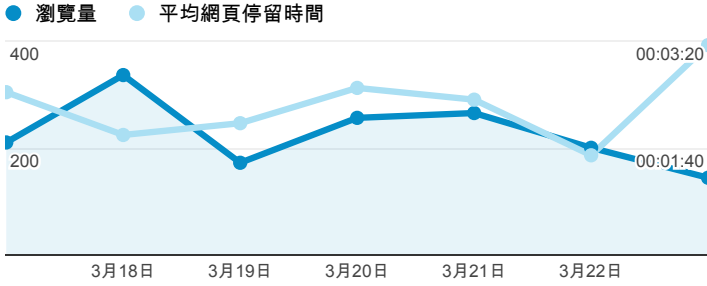

報表02_流量

2014年3月17日 - 2014年3月23日

瀏覽量和平均網頁停留時間

瀏覽量和造訪

瀏覽量和不重複瀏覽量

造訪和瀏覽量 (依 來源/媒介 分組)

來源/媒介	造訪	瀏覽量
tku.edu.tw / referral	423	707
google / organic	214	281
(direct) / (none)	105	230
yahoo / organic	40	53
eportfolio.tku.edu.tw / referral	20	136
ee.tku.edu.tw / referral	14	19
acad.tku.edu.tw / referral	13	16
ep.tku.edu.tw / referral	11	33
facebook.com / referral	11	26

造訪和新造訪率 (依 服務供應商 分組)

服務供應商	造訪	瀏覽量
taipei taiwan	290	503
tamkang university	233	495
mobile business group	37	52
tfn media co. ltd.	30	65
taiwan fixed network co. ltd.	29	60
kbro co. ltd.	26	50
panchiao taipei hsien taiwan	21	38
chunghwa telecom data communication business group	20	24
seednet-taipeidp-s	13	21
taiwan mobile co. ltd.	10	10